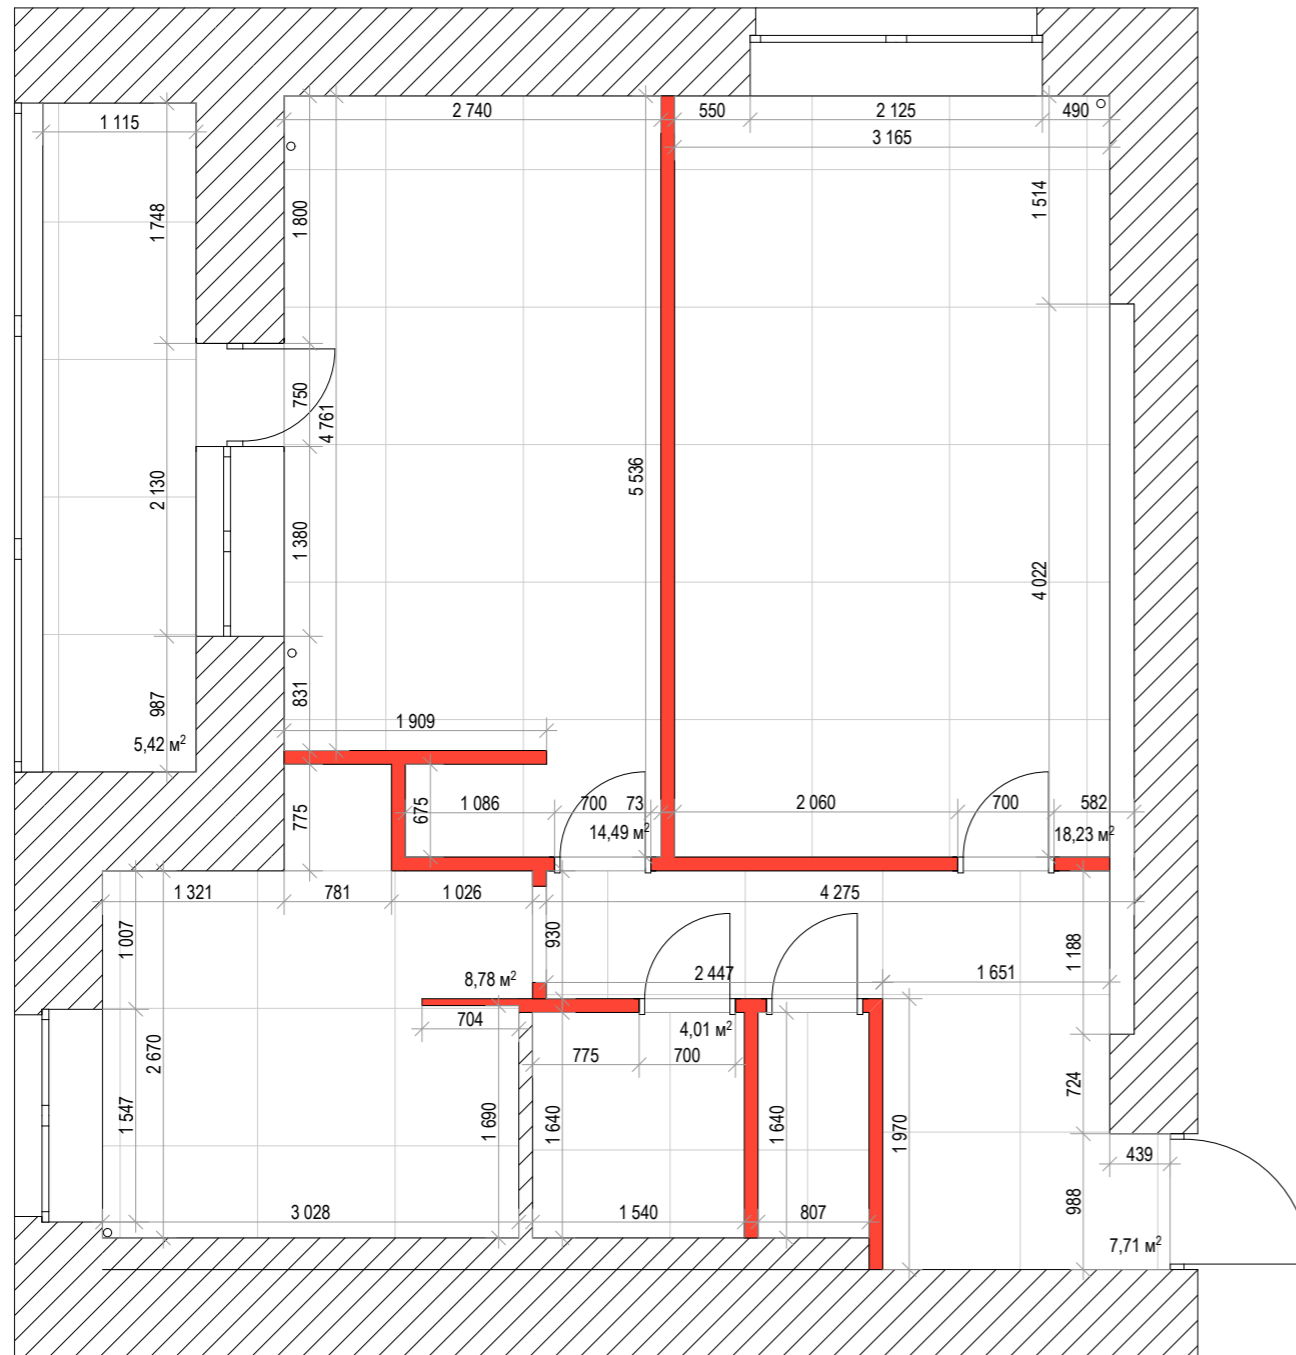

Демонтажный план

Монтажный план

Условные обозначения

	Демонтируемые конструкции
	Возводимые конструкции

Трехкомнатная квартира. Москва ул. Михайлова

Лист	Масштаб
	1:55

Магия Дизайна  
magic-of-design.ru  
+7(495)231-08-19