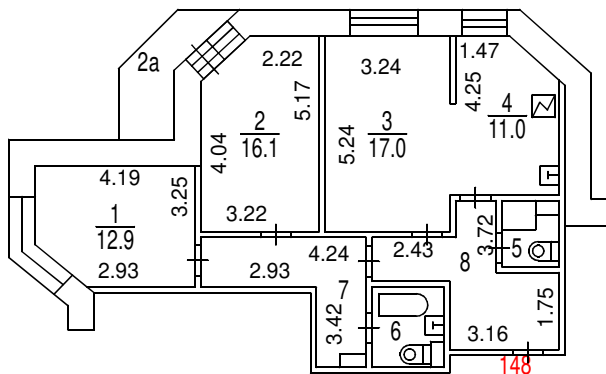

## ПОЭТАЖНЫЙ ПЛАН

по адресу: город Москва, 3-я Филевская улица  
наименование ул. (просп., бульв. и т.д.)  
домовл.(вл.) --- дом 5  
нужное подчеркнуть  
корпус --- строение (сооружение) ---  
нужное подчеркнуть  
на часть 15 этажа помещ. (квартира) 148  
квартал № 817 Западный АО г.Москвы

### 15 ЭТАЖ

Поэтажный план составлен по состоянию на

" 1 " марта 2004 г.

" 30 " мая 2023 г.